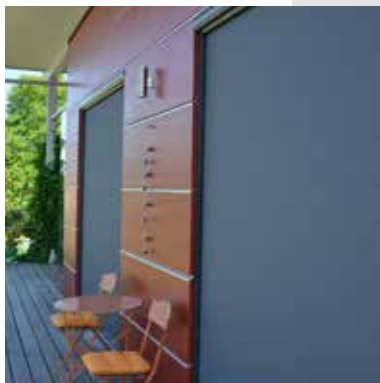

SUNLIGHT DESIGN – MADE IN AUSTRIA:

Wir von **WOUNDWO**, genau so wie unsere Fachhandelspartner, verstehen unter Sonnenschutz mehr als nur „Beschattung“: Sowohl in der Entwicklung, als auch im Vertrieb unserer Produkte steht immer die Verbindung von optimaler Funktionalität mit höchstmöglicher Langlebigkeit, und die Kombination von individuellen Anforderungen mit ansprechendem Design im Vordergrund. Deshalb sind all unsere Produkte Maßanfertigungen. Ganz gleich, ob Sie Ihre Terrasse oder Fassade, ein Fenster, einen Balkon, eine Wohnung oder ein ganzes Haus ausstatten möchten; ganz gleich, ob Sie nach einer Markise suchen, nach Raffstore, Rollläden, Fensterläden oder innenliegenden Lösungen – die Produktwelt des Vollsortimenters **WOUNDWO** bietet die richtige Antwort!

Verbessern Sie Ihre Lebensqualität, gönnen Sie sich echten Komfort, sparen Sie Energie, schützen Sie Ihre Privatsphäre. Genießen Sie nicht irgendein Sonnenschutzprodukt, sondern IHR ganz Individuelles – das alles und mehr, mit **WOUNDWO** Sonnenschutz!

DAS SORTIMENT

- GELENKARMMARKISEN
- SENKRECHTMARKISEN
- TERRASSENMARKISEN
- SEITENWANDMARKISEN
- TERRASSENDÄCHER
- RAFFSTORE UND AUSSENJALOUSIEN
- ROLLLÄDEN
- FENSTERLÄDEN
- INSEKTENSCHUTZ
- SONNENSCHUTZ INNEN